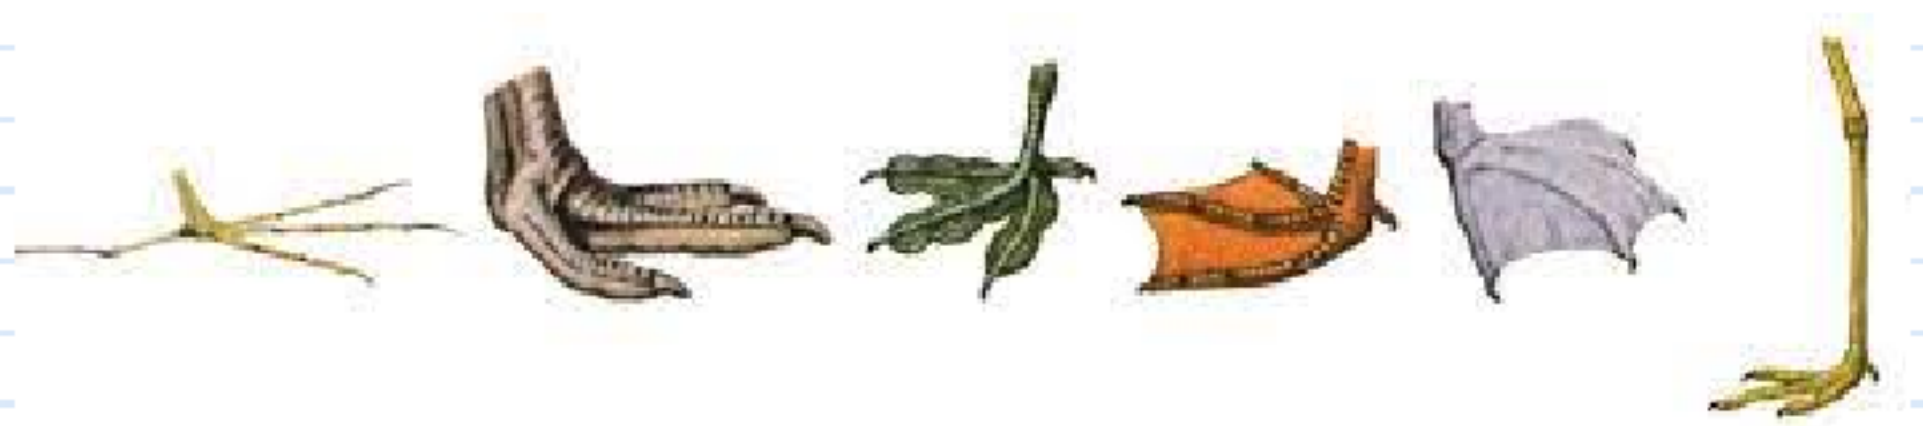

Základné znaky vodných vtákov

perie

mazová žľaza pri
chvoste

plávajúce
blany

Stavba tela vodných vtákov

hlava

krk

trup

krídla

dolné končatiny - rôzne
prispôsobené spôsobu života

Rozmnožovanie a mláďatá

liahnu na súši - do hniezd

vajcia - obal - škrupina

kŕmivé a nekŕmivé mláďatá

Triedenie vodných vtákov

dravce - kaňa močiarna

brodivce - bocian biely

zúbkozobce - zúbky na zobáky - sitko - kačica divá, labuť hrbozobá, hus divá

spevavce - rybárik riečny

st'ahovavé - hus divá, volavka popolavá, kaňa
močiarna, bocian biely

čiastočne st'ahovavé - kačica divá